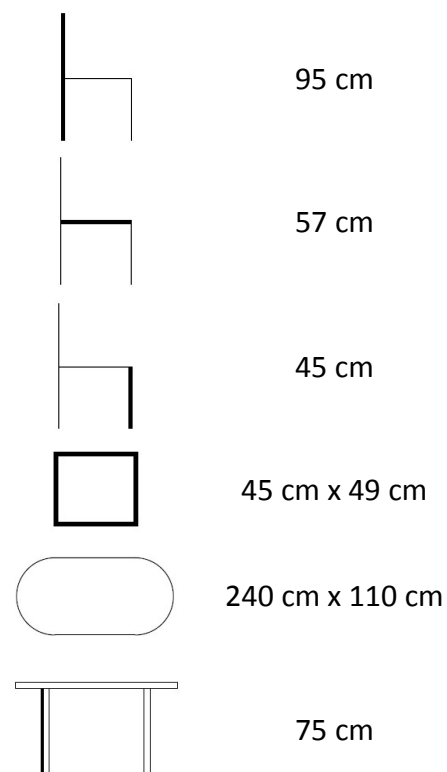

www.texim.cz

TEXIM

HRADEC KRÁLOVÉ

Faisal I. O

teakový set 1 + 6

345831

Teakové sestava z kvalitního teakového dřeva. Pohodlné sezení pro 6 osob. Dlouhá životnost, minimální údržba.

TEXIM s.r.o.
Kladská 331/14
500 03 Hradec Králové
texim@texim.cz
mob: +420 602 438 740

www.texim.cz